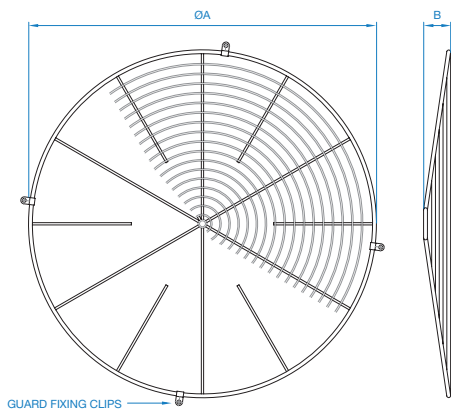

IMPELLER SIDE GUARD

ELTA

» **Select** models available for next day delivery

IMPELLER SIDE GUARD

Overview

- Powder coated polyester epoxy paint finish in RAL 7040 (Window Grey)
- Fix with clips & screw provided

Product Code	Fan Dia.	A	B	Weight kg
078C-0250-C	250	270	18	0.9
078C-0315-C	315	335	21	1.1
078C-0350-C	350	370	23	1.4
078C-0400-C	400	420	26	1.6
078C-0450-C	450	470	29	1.8
078C-0500-C	500	520	32	2.2
078C-0560-C	560	585	32	2.5
078C-0630-C	630	655	40	2.6
078C-0710-C	710	730	50	3.2
078C-0800-C	800	820	50	3.5
078C-0900-C	900	920	60	4.0
078C-1000-C	1000	1020	60	4.5